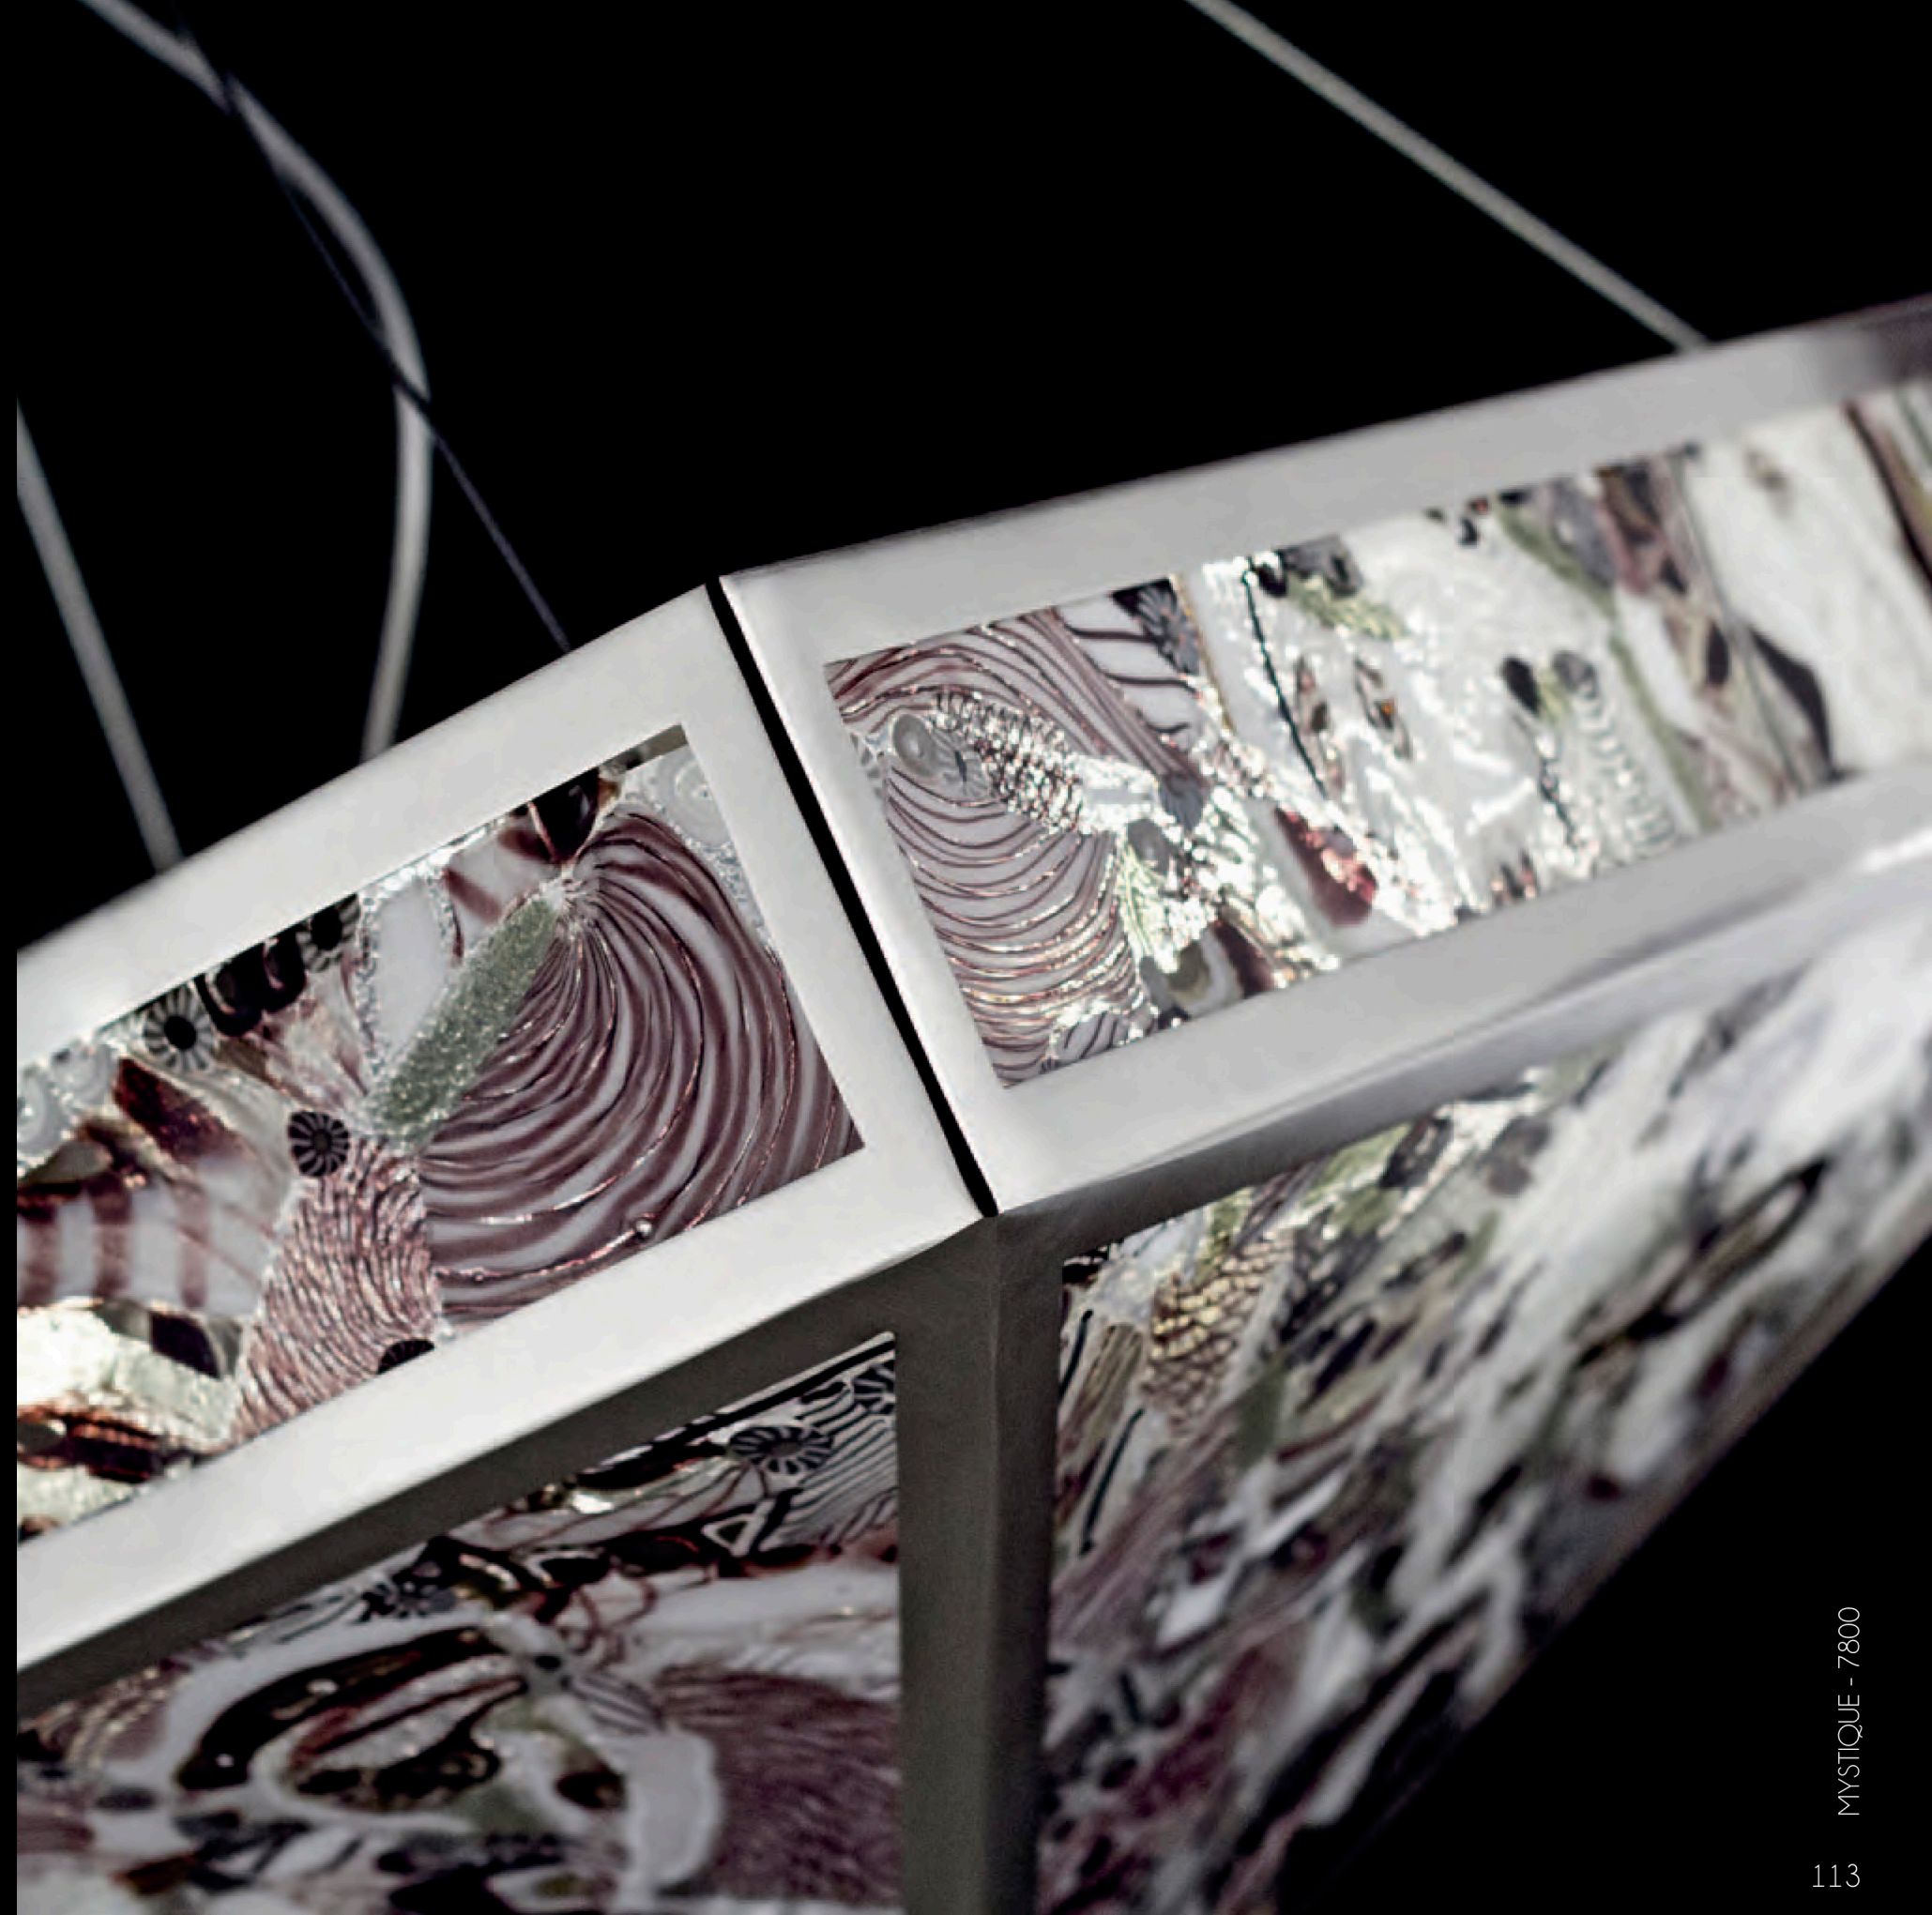

Mystique

SS7800-1DN1

Ø 75 cm
H 100 cm

-  E14 x 9 MAX 40W
-  25 kg
-  artistic multicolor
multicolore artistico
-  brushed nickel

CE
IP20

SS7800-K5K1

Ø 75 cm
H 100 cm

 E14 x 9 MAX 40W
 25 kg
 gold / oro
 brushed gold